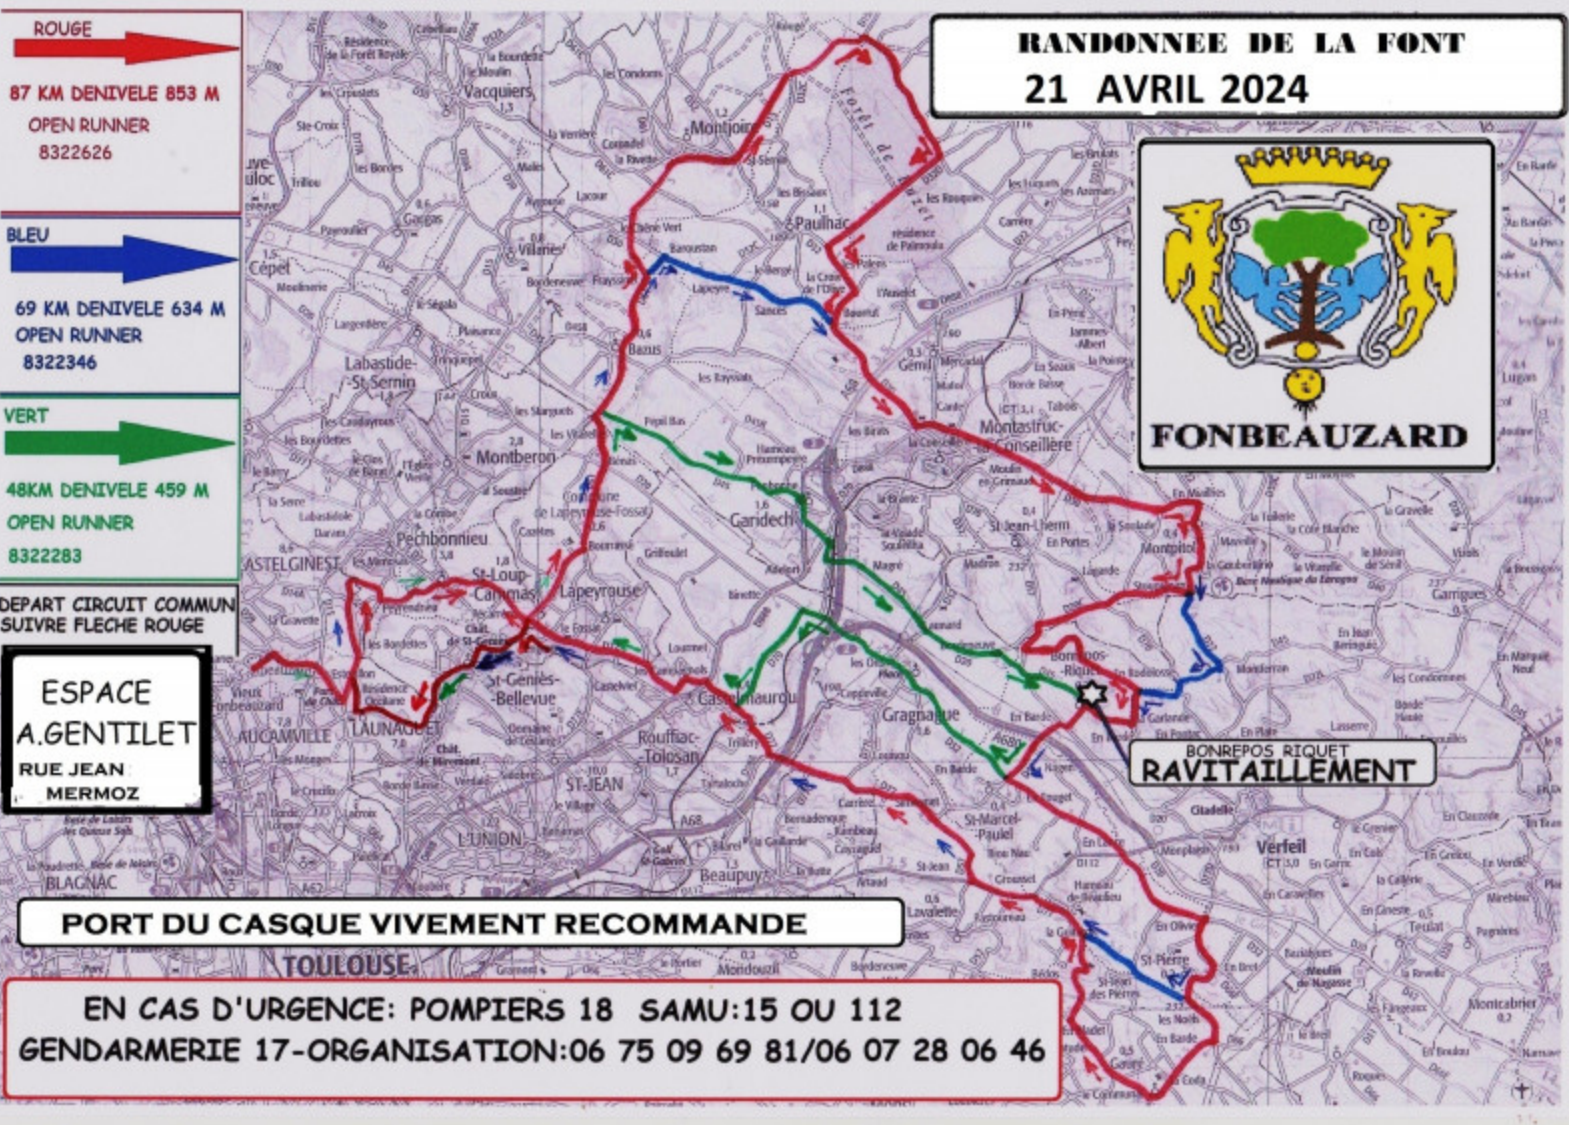

ROUGE

87 KM DENIVELE 853 M

OPEN RUNNER

8322626

BLEU

69 KM DENIVELE 634 M

OPEN RUNNER

8322346

VERT

48KM DENIVELE 459 M

OPEN RUNNER

8322283

DEPART CIRCUIT COMMUN  
SUIVRE FLECHE ROUGE

ESPACE  
A.GENTILET  
RUE JEAN  
MERMOZ

PORT DU CASQUE VIVEMENT RECOMMANDE

EN CAS D'URGENCE: POMPIERS 18 SAMU:15 OU 112  
GENDARMERIE 17-ORGANISATION:06 75 09 69 81/06 07 28 06 46

**RANDONNEE DE LA FONT**  
**21 AVRIL 2024**

BONREPOS RIQUET  
RAVITAILLEMENT

N

Rue Georges Brassens

Rue Maryse Bastié

Rue Louis Blériot

Rue Clément Ader

Rue Didier Daurat

Rue Saint-Exupéry

Impasse Moiré

espace André Gentillet

Impasse André Gide

Impasse Paul Verlaine

Rue Jean de la Fontaine

Rue des Violettes

Avenue Charles de Gaulle