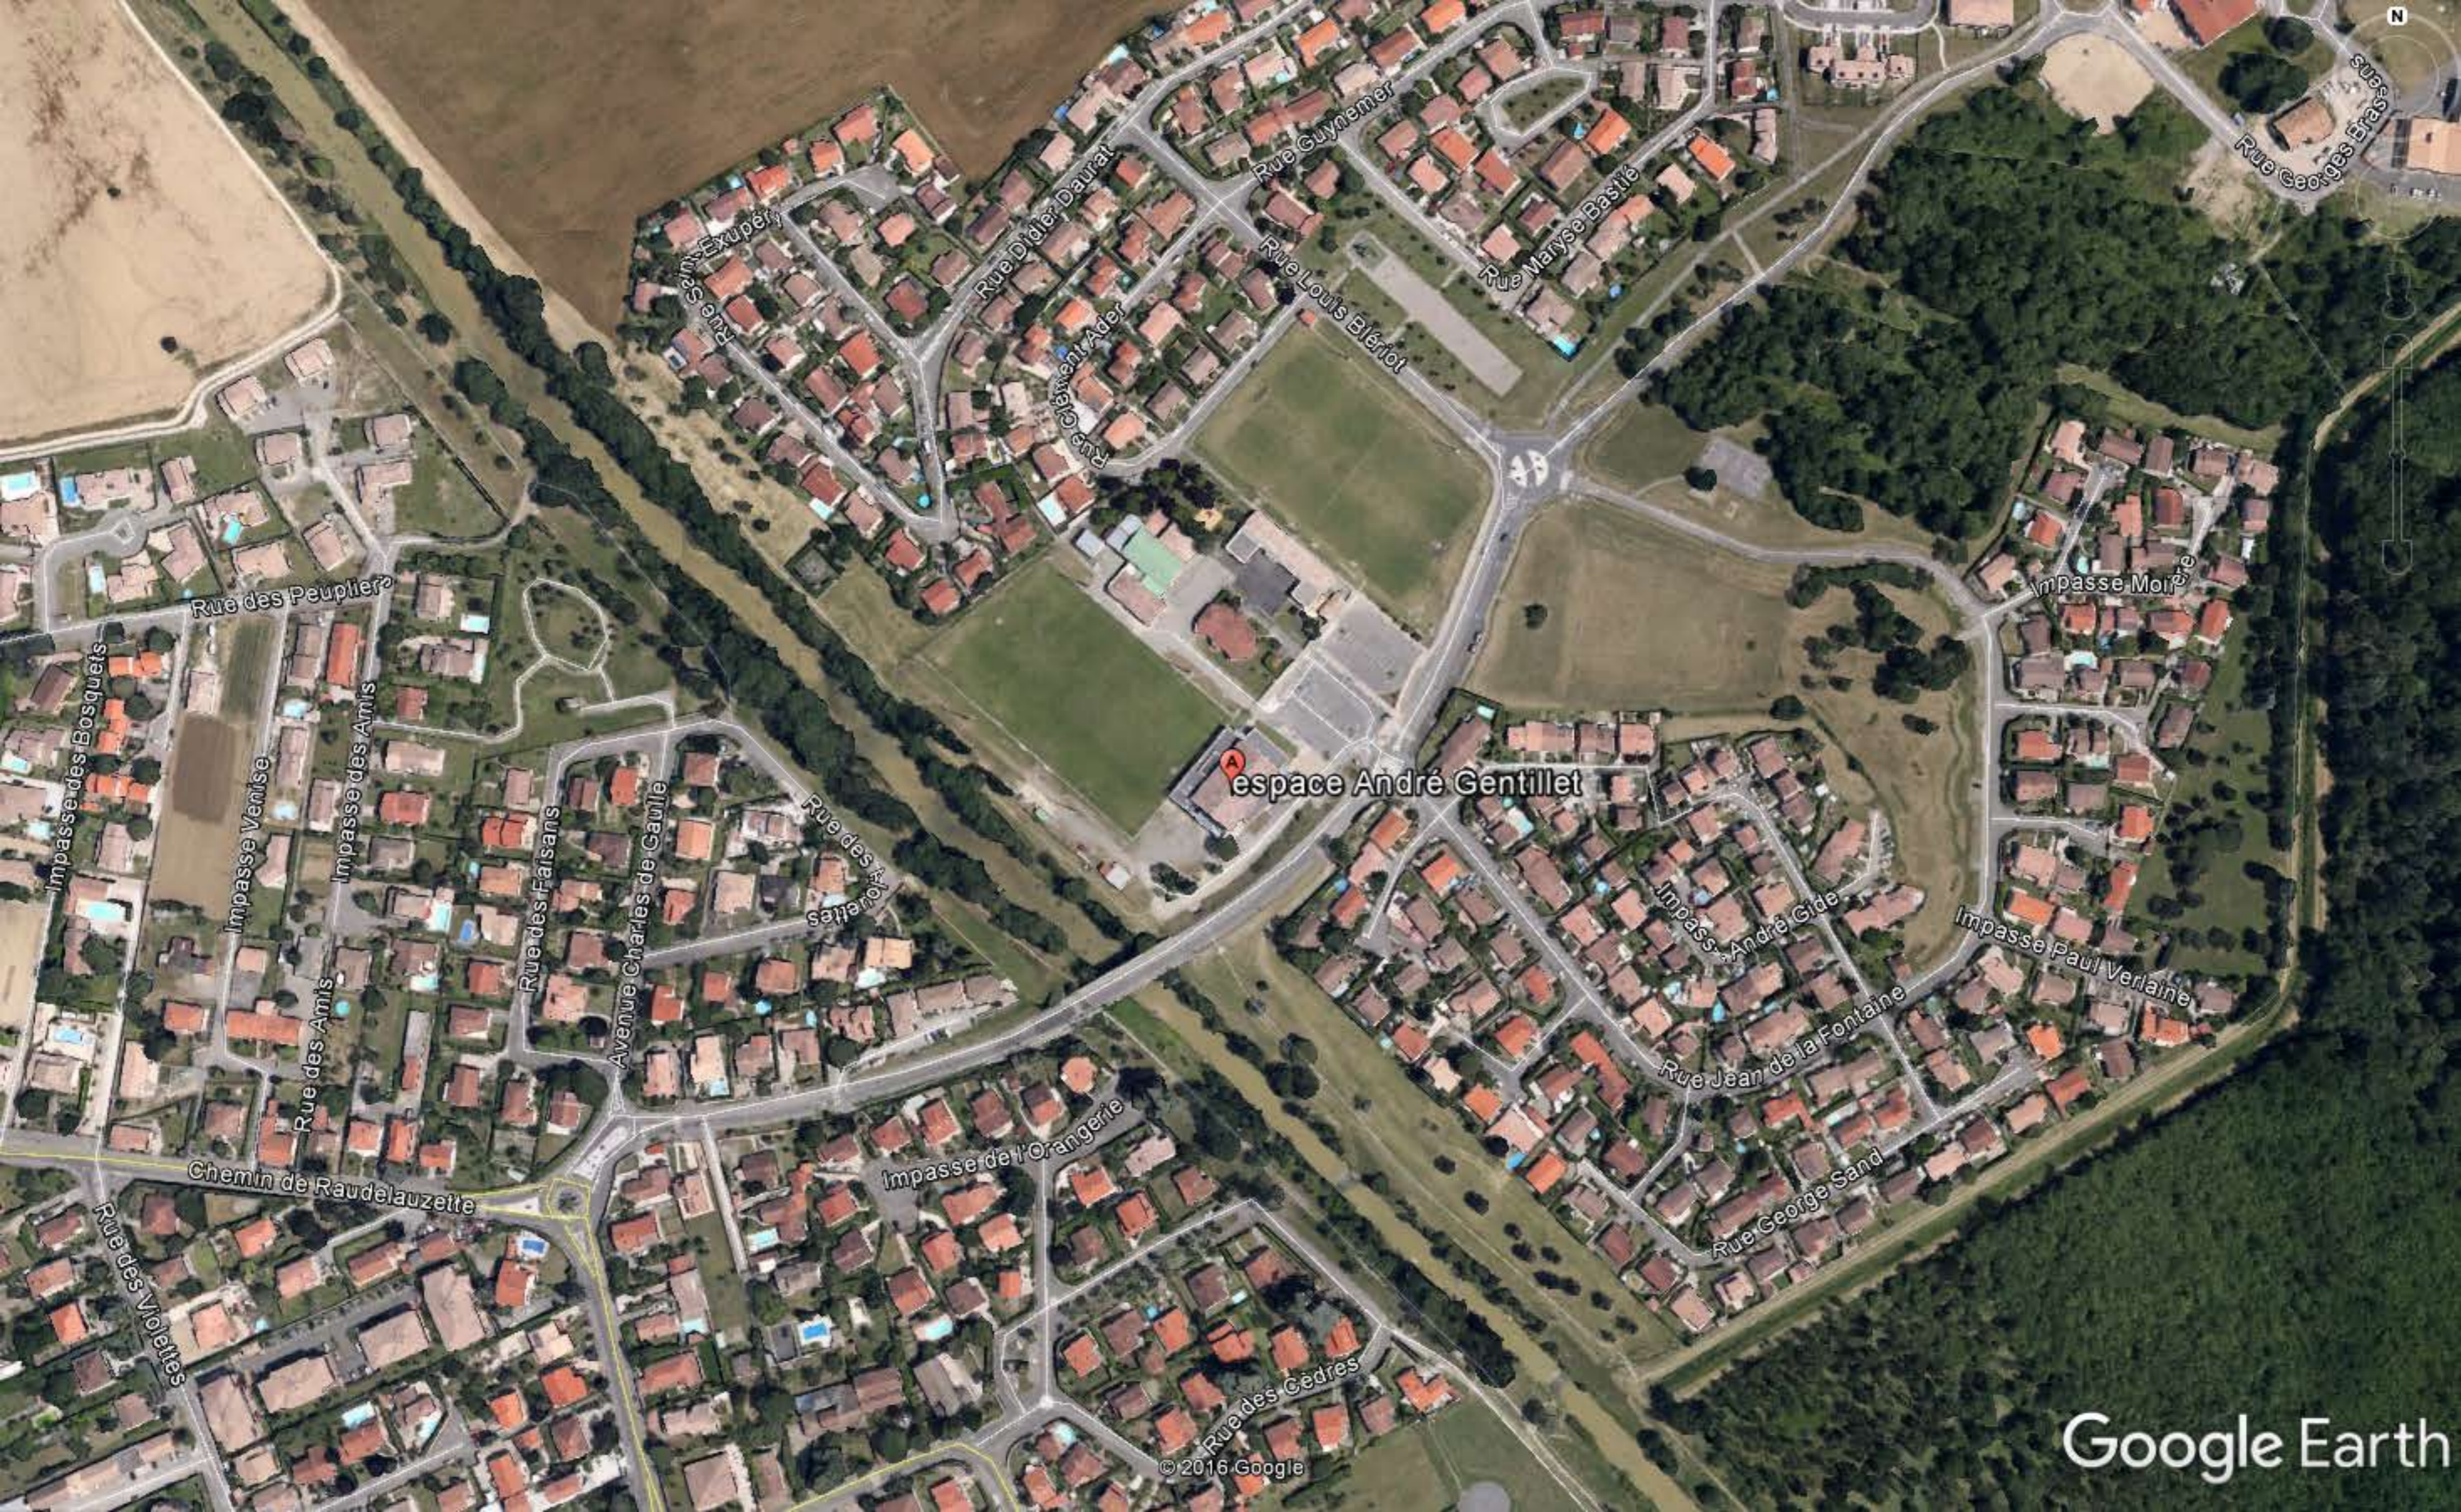

VERT

48KM DENIVELE 459 M

OPEN RUNNER

8322283

DEPART CIRCUIT COMMUN  
SUIVRE FLECHE ROUGE

ESPACE  
A.GENTILET  
RUE JEAN  
MERMOZ

PORT DU CASQUE VIVEMENT RECOMMANDE

EN CAS D'URGENCE: POMPIERS 18 SAMU:15 OU 112  
GENDARMERIE 17-ORGANISATION:06 75 09 69 81/06 07 28 06 46

**RANDONNEE DE LA FONT**  
**21 AVRIL 2024**

BONREPOS RIQUET  
RAVITAILLEMENT

N

Rue Georges Brassens

Rue Maryse Bastié

Rue Louis Blériot

Rue Clément Ader

Rue Didier Daurat

Rue Saint-Exupéry

Impasse Moiré

espace André Gentillet

Impasse André Gide

Impasse Paul Verlaine

Rue Jean de la Fontaine

Rue des Violettes

Avenue Charles de Gaulle

Rue des Cèdres

Rue George Sand

Rue des Violettes

© 2016 Google

Google Earth